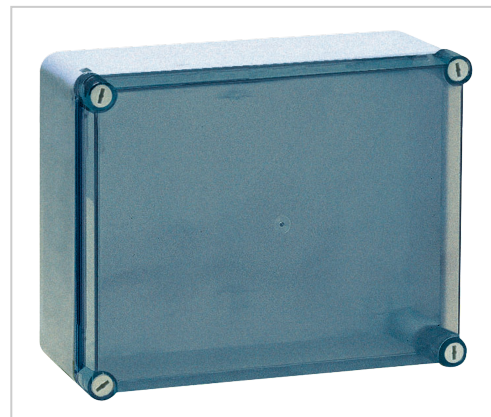

Skriňa HIL-BOX® s funkciou závesu a hladkými bočnými stenami, priehľadné veko, 460 x 380 x 120 mm

glatte Gehäuseseiten

Artikelnummer 55541

Gewicht 2.241kg

Slike so eksperimentalne. Tehnične specifikacije se lahko razlikujejo in so predmet sprememb.

Produktbeschreibung

Kryt odolný voči nárazom s hladkými bočnými stenami skrine a skrutkami z polyamidu s funkciou závesu. Uvoľnením skrutiek závesov sa dá skriňa rýchlo otvoriť v dvoch smeroch.

- trieda ochrany: IP 65 podľa DIN EN 60529
- materiál: Kryt a kryt ABS (chránený proti UV žiareniu), priehľadný kryt PC, skrutky PA
- teplota inštalácie: -15 °C až +60 °C podľa DIN EN 60670
- teplotná odolnosť: do max. +70 °C podľa DIN EN 60695-10-2
- odolnosť voči plameňom: 650 °C podľa DIN EN 60695-2-11
- farby: sivá (RAL 7035)
- bezhalogénové

Ďalšie informácie:

- skrutky sú súčasťou dodávky

Produkteigenschaften

Farba krytu	transparentné
G	80 mm
C	120 mm
A	460 mm
Typ balenia	1
D	50 mm
DIN	DIN EN 60529
Trieda ochrany	IP 65
b	380 mm

Weitere Bilder