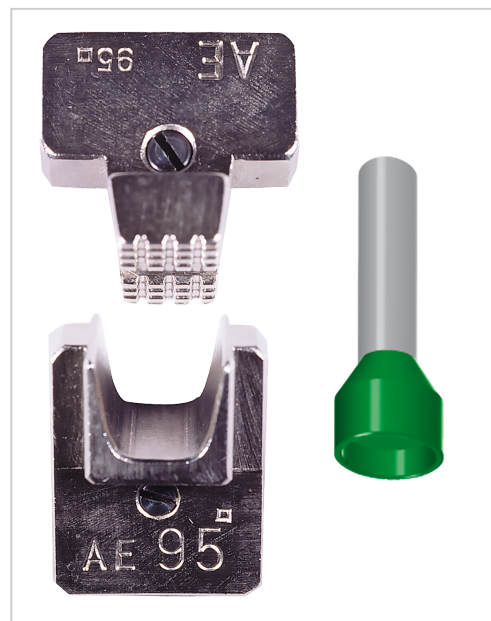

## Vložky pre koncovky drôtu, 95 mm<sup>2</sup>

Für die 11100 / 17001 / 12400

Artikelnummer 11146

Gewicht 0.051kg

Slike so eksperimentalne. Tehnične specifikacije se lahko razlikujejo in so predmet sprememb.

### Produkteigenschaften

Rozsah lisovania	95 mm <sup>2</sup>
Rozsah použitia	Koncovky drôtu
Kombinované výrobky	11100 , 17001
Typ balenia	1
Lisovacia forma	Trapézové lisovanie