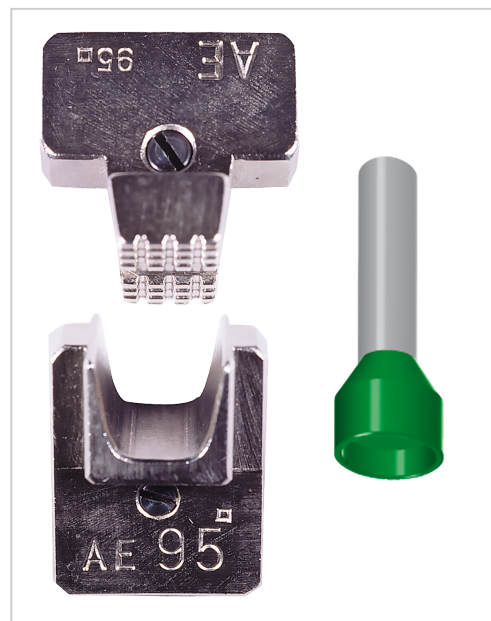

# Vložky pre koncovky drôtu, 50 + 70 mm<sup>2</sup>

Für die 11100 / 17001 / 12400

Artikelnummer 11148

Gewicht 0.051kg

Slike so eksperimentalne. Tehnične specifikacije se lahko razlikujejo in so predmet sprememb.

## Produkteigenschaften

Rozsah použitia	Koncovky drôtu
Kombinované výrobky	11100 , 17001
Typ balenia	1
Lisovacia forma	Trapézové lisovanie
Rozsah lisovania	50 + 70 mm <sup>2</sup>