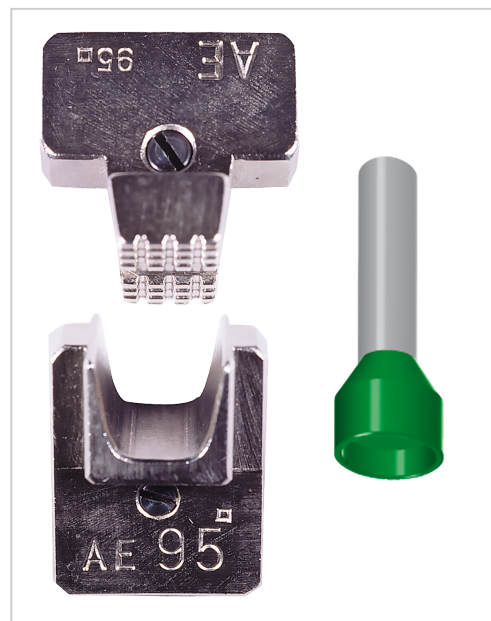

Wkładki do końcówek tulejkowych, 95 mm²

Für die 11100 / 17001 / 12400

Artikelnummer 11149

Gewicht 0.051kg

Ilustracje mają charakter poglądowy.
Dane techniczne mogą się różnić i
podlegają zmianom.

Produktbeschreibung

Produkteigenschaften

| | |
|----------------------|----------------------|
| Zakres zaciskania | 95 mm ² |
| Zakres zastosowania | Końcówki drutu |
| Artykuły kombinowane | 11100 , 17001 |
| Rodzaj opakowania | 1 |
| Kształt zaprasowania | Wyciskanie trapezowe |

Weitere Bilder