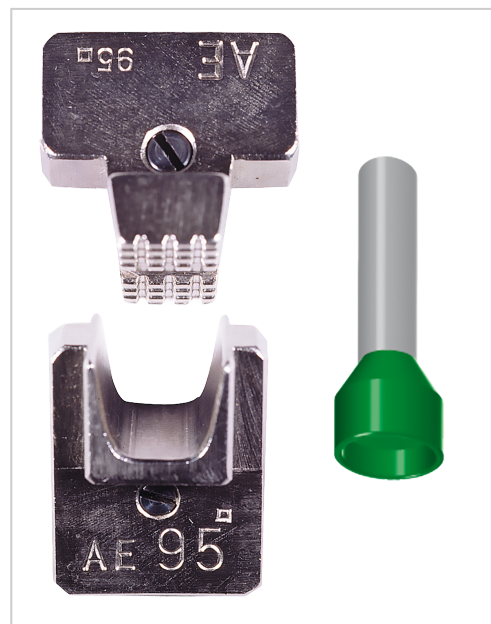

# Wkładki do końcówek tulejkowych, 95 mm<sup>2</sup>

Für die 11100 / 17001 / 12400

Artikelnummer 11146

Gewicht 0.051kg

Ilustracje mają charakter poglądowy.  
Dane techniczne mogą się różnić i  
podlegają zmianom.

## Produkteigenschaften

Zakres zaciskania	95 mm <sup>2</sup>
Zakres zastosowania	Końcówki drutu
Artykuły kombinowane	11100 , 17001
Rodzaj opakowania	1
Kształt zaprasowania	Wyciskanie trapezowe