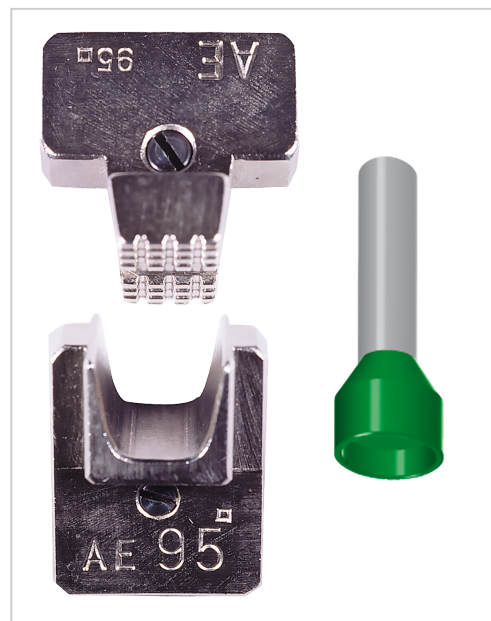

Wkładki do końcówek tulejkowych, 50 mm²

Für die 11100 / 17001 / 12400

Artikelnummer 11144

Gewicht 0.051kg

Ilustracje mają charakter poglądowy.
Dane techniczne mogą się różnić i
podlegają zmianom.

Produktbeschreibung

Produkteigenschaften

| | |
|----------------------|----------------------|
| Zakres zastosowania | Końcówki drutu |
| Artykuły kombinowane | 11100 , 17001 |
| Rodzaj opakowania | 1 |
| Kształt zaprasowania | Wyciskanie trapezowe |
| Zakres zaciskania | 50 mm ² |

Weitere Bilder