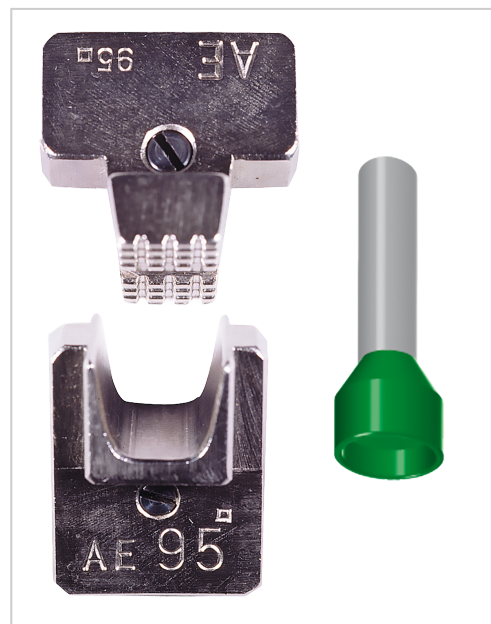

# Wkładki do końcówek tulejkowych, 70 mm<sup>2</sup>

Für die 11100 / 17001 / 12400

Artikelnummer 11145

Gewicht 0.051kg

Ilustracje mają charakter poglądowy.  
Dane techniczne mogą się różnić i  
podlegają zmianom.

## Produkteigenschaften

Zakres zaciskania	70 mm <sup>2</sup>
Zakres zastosowania	Końcówki drutu
Artykuły kombinowane	11100 , 17001
Rodzaj opakowania	1
Kształt zaprasowania	Wyciskanie trapezowe