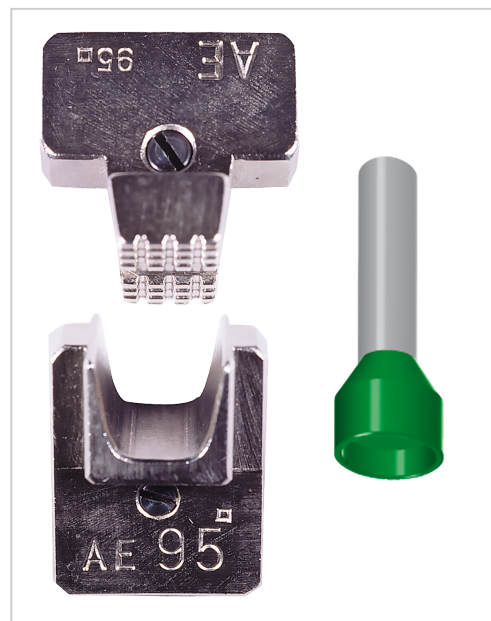

Wkładki do końcówek tulejkowych, 50 + 70 mm²

Für die 11100 / 17001 / 12400

Artikelnummer 11148

Gewicht 0.051kg

Ilustracje mają charakter poglądowy.
Dane techniczne mogą się różnić i
podlegają zmianom.

Produktbeschreibung

Produkteigenschaften

Zakres zastosowania	Końcówki drutu
Artykuły kombinowane	11100 , 17001
Rodzaj opakowania	1
Kształt zaprasowania	Wyciskanie trapezowe
Zakres zaciskania	50 + 70 mm ²

Weitere Bilder