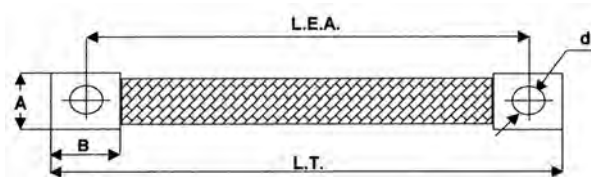

Earth straps

material: Copper tinned

* AB
1,95 €
P. STCK.

HERBSTSPECIAL

| Artikel-Nr. | Querschnitt cross section mm ² | Abmessungen / dimension mm | | | | Inhalt je Packung Index p. packing unit |
|-------------|---|----------------------------|---------------------------|---|---------|--|
| | | Länge length L.T. | Länge length L.E.A. | ∅ Lochdurchmesser hole diameter d | A x B | |
| 77007 | 10 | 162 | 150 | 7,0 | 14 x 13 | 10 |
| 77008 | 10 | 212 | 200 | 7,0 | 14 x 13 | 10 |
| 77009 | 10 | 262 | 250 | 7,0 | 14 x 13 | 10 |
| 77010 | 10 | 312 | 300 | 7,0 | 14 x 13 | 10 |
| 77011 | 16 | 120 | 100 | 9,0 | 17 x 23 | 10 |
| 77012 | 16 | 170 | 150 | 9,0 | 17 x 23 | 10 |
| 77013 | 16 | 220 | 200 | 9,0 | 17 x 23 | 10 |
| 77014 | 16 | 270 | 250 | 9,0 | 17 x 23 | 10 |
| *77015 | 16 | 320 | 300 | 9,0 | 17 x 23 | 10 |
| 77020 | 25 | 320 | 300 | 11,0 | 23 x 23 | 5 |
| 77031 | 50 | 130 | 100 | 11,0 | 30 x 30 | 1 |
| 77032 | 50 | 180 | 150 | 11,0 | 30 x 30 | 1 |

Andere Abmessungen auf Anfrage / Other dimensions on request

Flachkupferlitzen, auf Rollen (Kupfer verzinkt)

Copper braids flat, on role (copper tinned)

| Artikel-Nr. | Querschnitt cross section mm ² | Abmessungen dimension mm | Menge pro Rolle spool unit m |
|-------------|---|--------------------------------|------------------------------------|
| 77103 | 10 | 10 x 1,5 | 100 |
| 77106 | 16 | 15 x 2,0 | 100 |
| 77108 | 25 | 20 x 2,5 | 100 |
| 77109 | 35 | 20 x 3,5 | 100 |
| 77110 | 50 | 28 x 3,6 | 100 |
| 77111 | 70 | 30 x 5,0 | 100 |